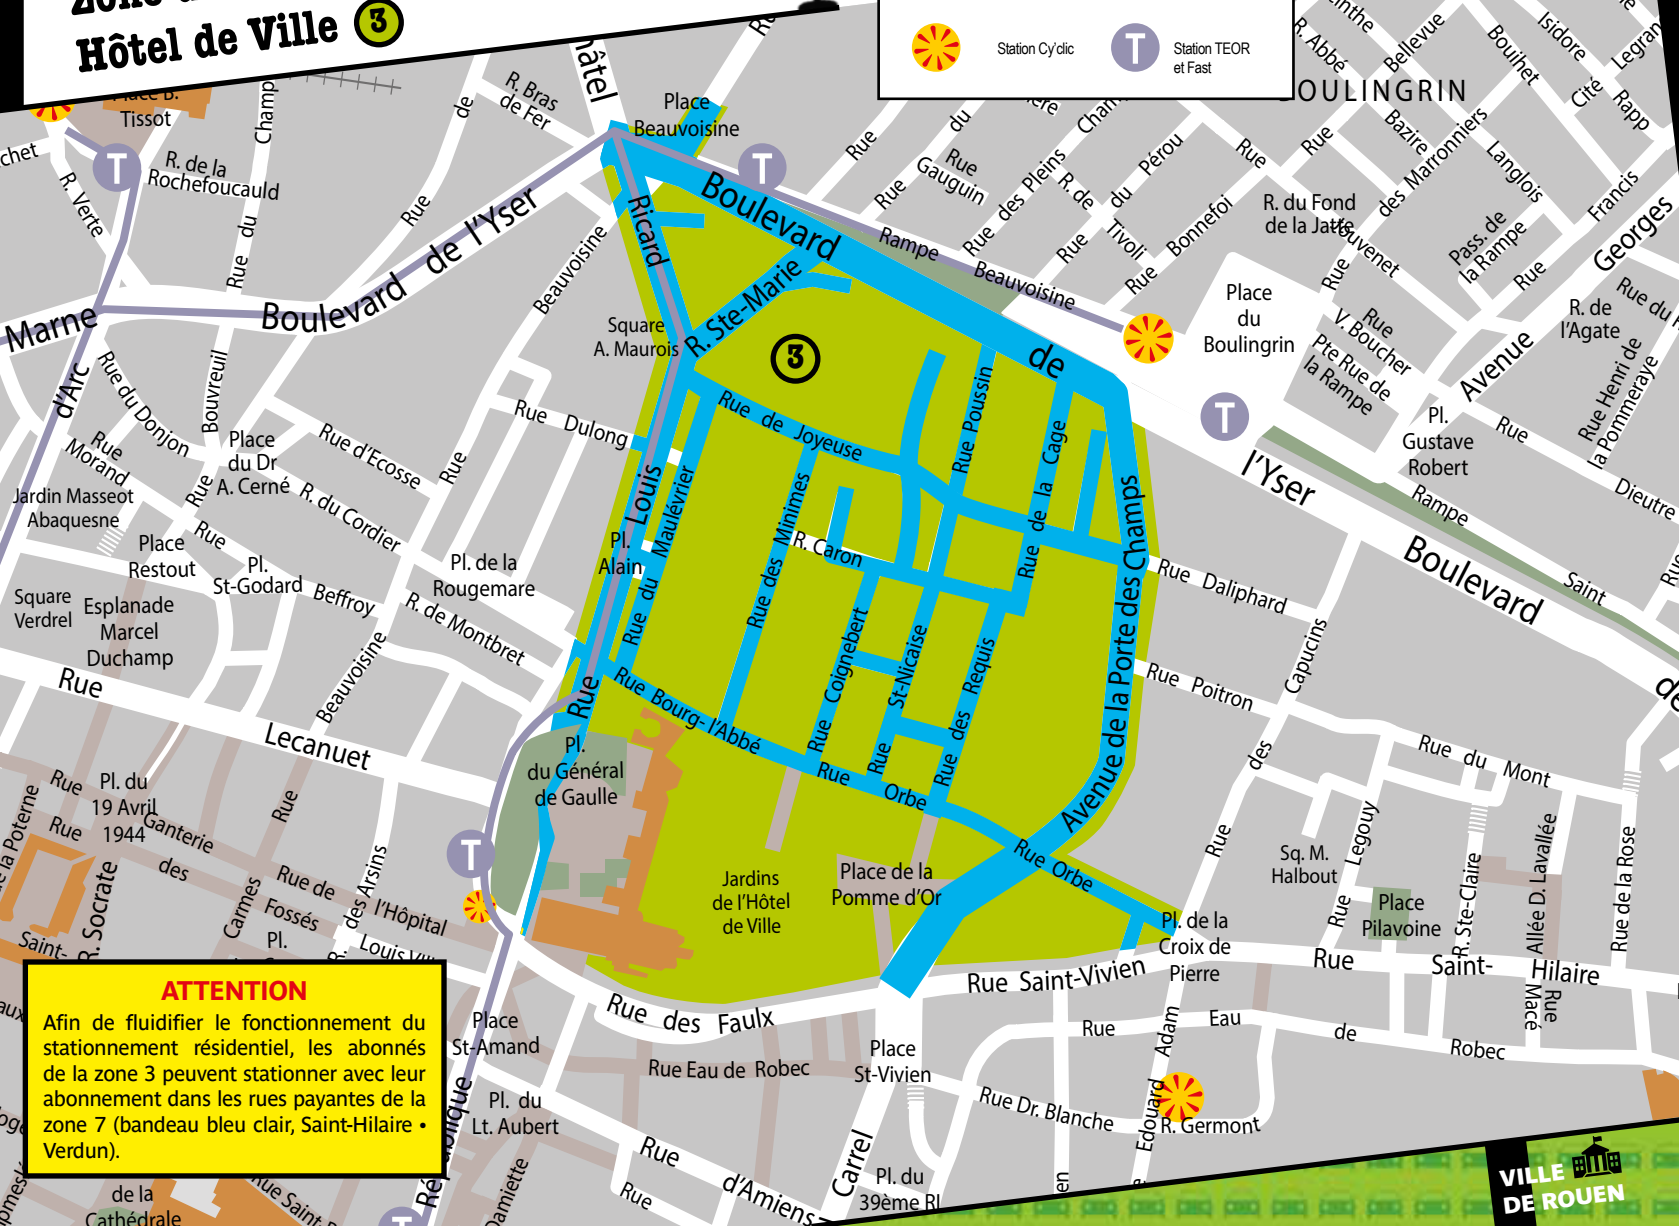

# Zone de stationnement résidentiel Hôtel de Ville 3

|  |   |
|--|---|
|  | Zone de moyenne durée (4h max) autorisée au stationnement résidentiel |
|  | Zone de stationnement résidentiel 3                                   |
|  | Station Cyclic  |
|  | Station TEOR et Fast  |

**ATTENTION**  
Afin de fluidifier le fonctionnement du stationnement résidentiel, les abonnés de la zone 3 peuvent stationner avec leur abonnement dans les rues payantes de la zone 7 (bandeau bleu clair, Saint-Hilaire • Verdun).